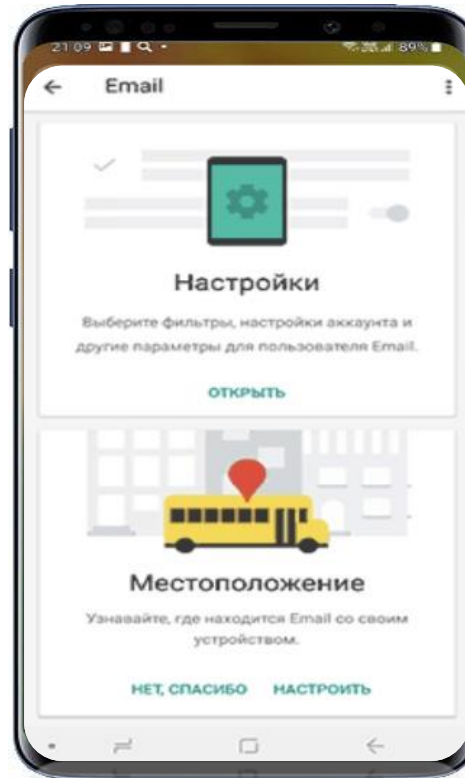

НАСТРОЙКА «GOOGLE FAMILY LINK»

✓ **УКАЖИТЕ КОД,
ОТОБРАЖАЕМЫЙ
НА ТЕЛЕФОНЕ**

✓ **НАЖМИТЕ РАЗРЕШИТЬ
И ВКЛЮЧИТЕ МЕНЕДЖЕР
ПРОФИЛЕЙ FAMILY
LINK MANAGER**

✓ **ЗАДАЙТЕ ИМЯ ДЛЯ
УСТРОЙСТВА И
УКАЖИТЕ
РАЗРЕШЕННЫЕ
ПРИЛОЖЕНИЯ**

ПРЕИМУЩЕСТВА ИСПОЛЬЗОВАНИЯ «GOOGLE FAMILY LINK»

- **СВЯЗЬ** - РАЗРЕШЁННЫЕ КОНТАКТЫ ПОЗВОЛЯЮТ ПОДДЕРЖИВАТЬ СВЯЗЬ С БЛИЗКИМИ В ЛЮБОЕ ВРЕМЯ
- **ГИБКОСТЬ** - ИНДИВИДУАЛЬНАЯ НАСТРОЙКА ПРИЛОЖЕНИЙ И КОНТАКТОВ ДЛЯ КАЖДОГО ПОЛЬЗОВАТЕЛЯ

ПОШАГОВАЯ ИНСТРУКЦИЯ

**ВЫБЕРИТЕ
«НАСТРОИТЬ
РОДИТЕЛЬСКИЙ
КОНТРОЛЬ» И
НАЖМИТЕ «ДАЛЕЕ»**

**ЭКРАН С «ПЛИТКАМИ»
ВЕДЕТ К НАСТРОЙКАМ
РОДИТЕЛЬСКОГО
КОНТРОЛЯ**

**ПРИЛОЖЕНИЕ ГОТОВО
К ИСПОЛЬЗОВАНИЮ**

ПРЕИМУЩЕСТВА ИСПОЛЬЗОВАНИЯ «GOOGLE FAMILY LINK»