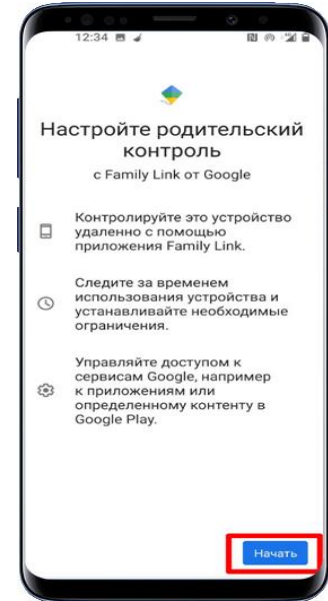

КАК НАСТРОИТЬ РОДИТЕЛЬСКИЙ КОНТРОЛЬ НА «ANDROID»

✓ **ЗАЙДИТЕ В
«НАСТРОЙКИ»
ТЕЛЕФОНА**

✓ **НАЖМИТЕ
НА ЗНАЧОК
«GOOGLE СЕРВИСЫ И
НАСТРОЙКИ»**

✓ **ВЫБЕРИТЕ
«РОДИТЕЛЬСКИЙ
КОНТРОЛЬ»**

✓ **СОЗДАЙТЕ АККАУНТ
РЕБЁНКА, ЕСЛИ ОН ЕЩЁ
НЕ СОЗДАН**