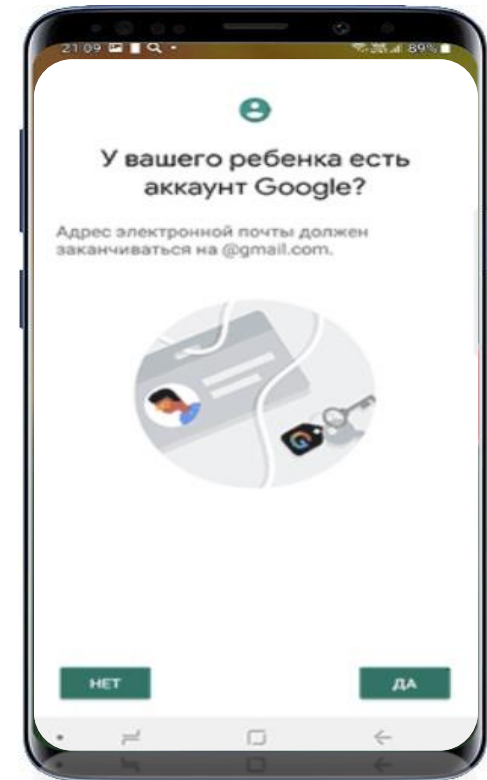

ЕСЛИ ВАШЕМ УСТРОЙСТВЕ **ОТСУТСТВУЮТ
ИЛИ **ОГРАНИЧЕНЫ** НАСТРОЙКИ
«РОДИТЕЛЬСКОГО КОНТРОЛЯ»**

ПРИЛОЖЕНИЕ «GOOGLE FAMILY LINK**»
КАК РЕШЕНИЕ ПРОБЛЕМЫ**

НАСТРОЙКА «GOOGLE FAMILY LINK»

- НА УСТРОЙСТВО РОДИТЕЛЯ **УСТАНОВИТЕ ПРИЛОЖЕНИЕ «GOOGLE FAMILY LINK»** (ИЗ PLAY MARKET) **И ЗАПУСТИТЕ ЕГО**

- НА ЗАПРОС «СТАНЬТЕ АДМИНИСТРАТОРОМ СЕМЕЙНОЙ ГРУППЫ» **НАЖМИТЕ «НАЧАТЬ»**

- ОТВЕЬТЕ «ДА» НА ЗАПРОС О ТОМ, ЕСТЬ ЛИ У РЕБЕНКА GOOGLE АККАУНТ

ПРЕИМУЩЕСТВА ИСПОЛЬЗОВАНИЯ «GOOGLE FAMILY LINK»

- **БЕЗОПАСНОСТЬ** - ПОСТОЯННОЕ ОТСЛЕЖИВАНИЕ МЕСТОНАХОЖДЕНИЯ РЕБЁНКА В РЕАЛЬНОМ ВРЕМЕНИ
- **ПРОСТОТА ИСПОЛЬЗОВАНИЯ** - ДОСТУП К ИНФОРМАЦИИ О МЕСТОПОЛОЖЕНИИ ЧЕРЕЗ ОДНО ПРИЛОЖЕНИЕ

ПОШАГОВАЯ ИНСТРУКЦИЯ

НА ЗАПРОС «ВОЗЬМИТЕ УСТРОЙСТВО ВАШЕГО РЕБЕНКА» НАЖМИТЕ «ДАЛЕЕ», ПОЛУЧИТЕ КОД НАСТРОЙКИ

ВОЗЬМИТЕ ТЕЛЕФОН РЕБЕНКА И СКАЧАЙТЕ ИЗ PLAY MARKET «GOOGLE FAMILY LINK» ДЛЯ ДЕТЕЙ.

НА ЗАПРОС «ВЫБЕРИТЕ УСТРОЙСТВО, КОТОРЫМ НУЖНО УПРАВЛЯТЬ» НАЖМИТЕ «ЭТО УСТРОЙСТВО»