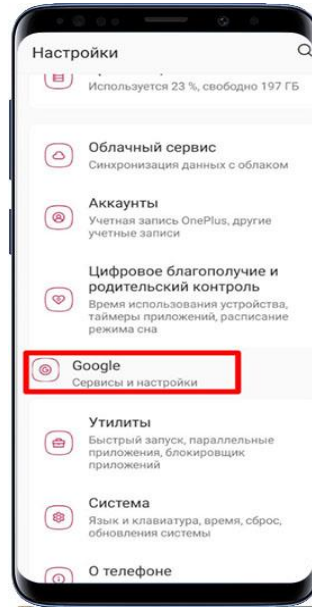

ПРЕДОТВРАЩЕНИЕ НЕЖЕЛАТЕЛЬНЫХ ПОКУПОК

ПОЗВОЛЯЕТ УСТАНОВИТЬ
НЕОБХОДИМОСТЬ **ПОДТВЕРЖДЕНИЯ**
РОДИТЕЛЕМ ДЛЯ **ЛЮБЫХ ЗАГРУЗОК**
В PLAY MARKET И СТОРОННИЕ
ПРИЛОЖЕНИЯ

АДАПТАЦИЯ ПОД ВОЗРАСТ

ОГРАНИЧЕНИЯ И ФИЛЬТРЫ
МОЖНО **НАСТРОИТЬ** В
ЗАВИСИМОСТИ ОТ **ВОЗРАСТА**
РЕБЁНКА

КАК НАСТРОИТЬ РОДИТЕЛЬСКИЙ КОНТРОЛЬ НА «ANDROID»

✓ **ЗАЙДИТЕ В
«НАСТРОЙКИ»
ТЕЛЕФОНА**

✓ **НАЖМИТЕ
НА ЗНАЧОК
«GOOGLE СЕРВИСЫ И
НАСТРОЙКИ»**

✓ **ВЫБЕРИТЕ
«РОДИТЕЛЬСКИЙ
КОНТРОЛЬ»**

✓ **СОЗДАЙТЕ АККАУНТ
РЕБЁНКА, ЕСЛИ ОН ЕЩЁ
НЕ СОЗДАН**