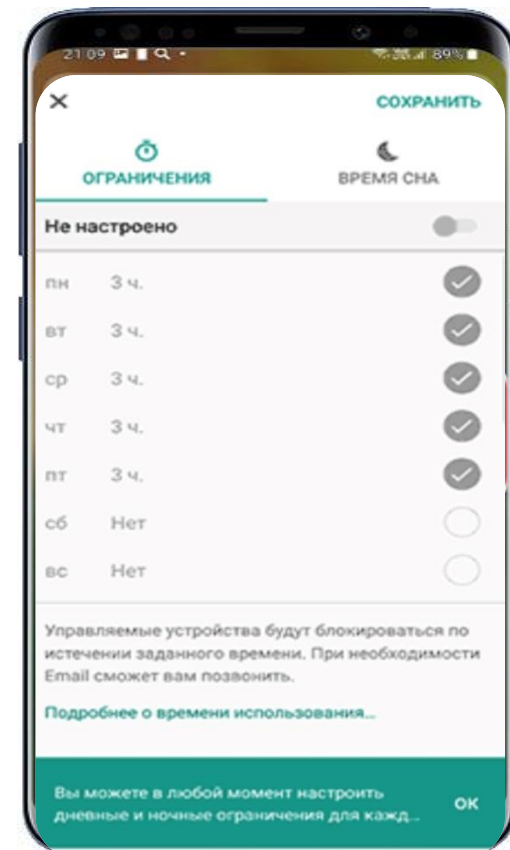

УСТАНОВКА ОГРАНИЧЕНИЙ ПО ВРЕМЕНИ

НЕКОТОРЫЕ ДОПОЛНИТЕЛЬНЫЕ НАСТРОЙКИ ПРИСУТСТВУЮТ НА ОСНОВНОМ ЭКРАНЕ УПРАВЛЕНИЯ УСТРОЙСТВОМ РЕБЕНКА:

ВРЕМЯ ИСПОЛЬЗОВАНИЯ — ВОЗМОЖНОСТЬ ВКЛЮЧИТЬ ОГРАНИЧЕНИЯ ПО ВРЕМЕНИ ИСПОЛЬЗОВАНИЯ ТЕЛЕФОНА ИЛИ ПЛАНШЕТА РЕБЕНКОМ ПО ДНЯМ НЕДЕЛИ, ТАКЖЕ МОЖНО ЗАДАТЬ ВРЕМЯ СНА, КОГДА ИСПОЛЬЗОВАНИЕ НЕДОПУСТИМО

ПРЕИМУЩЕСТВА ФУНКЦИИ «**ЛИМИТ ПРИЛОЖЕНИЙ**»:

- **СНИЖЕНИЕ ОТВЛЕЧЕНИЙ** - ОГРАНИЧЕНИЕ ДОСТУПА К ПРИЛОЖЕНИЯМ В УСТАНОВЛЕННОЕ ВРЕМЯ
- **ПОДДЕРЖКА РЕЖИМА СНА** - СОЗДАНИЕ УСЛОВИЙ ДЛЯ КАЧЕСТВЕННОГО ОТДЫХА, ОСОБЕННО ПЕРЕД СНОМ
- **ФОКУС НА ВАЖНЫХ ДЕЛАХ** - ПОМОГАЕТ СОСРЕДОТОЧИТЬСЯ НА УЧЁБЕ, РАБОТЕ ИЛИ СЕМЕЙНОМ ВРЕМЕНИ
- **ГИБКОСТЬ** - НАСТРОЙКА ВРЕМЕНИ ПРОСТОЯ ПО ПОТРЕБНОСТЯМ КАЖДОГО ПОЛЬЗОВАТЕЛЯ