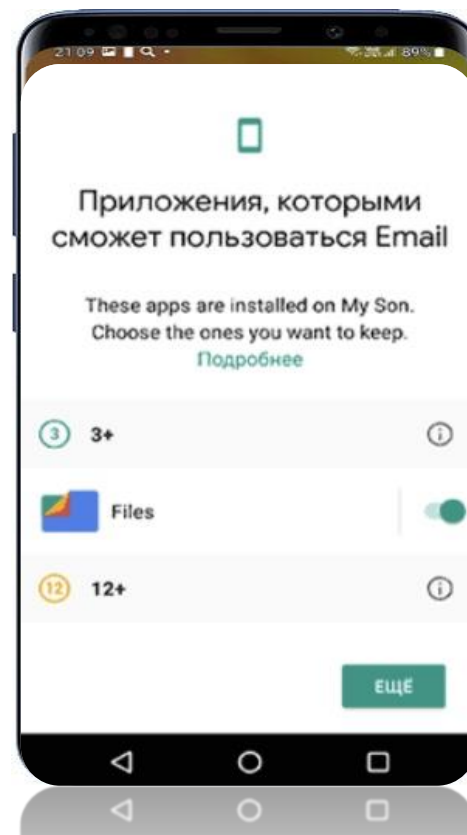

ПОШАГОВАЯ ИНСТРУКЦИЯ

НА ЗАПРОС «ВОЗЬМИТЕ УСТРОЙСТВО ВАШЕГО РЕБЕНКА» НАЖМИТЕ «ДАЛЕЕ», ПОЛУЧИТЕ КОД НАСТРОЙКИ

ВОЗЬМИТЕ ТЕЛЕФОН РЕБЕНКА И СКАЧАЙТЕ ИЗ PLAY MARKET «GOOGLE FAMILY LINK» ДЛЯ ДЕТЕЙ.

НА ЗАПРОС «ВЫБЕРИТЕ УСТРОЙСТВО, КОТОРЫМ НУЖНО УПРАВЛЯТЬ» НАЖМИТЕ «ЭТО УСТРОЙСТВО»

НАСТРОЙКА «GOOGLE FAMILY LINK»

✓ **УКАЖИТЕ КОД,
ОТОБРАЖАЕМЫЙ
НА ТЕЛЕФОНЕ**

✓ **НАЖМИТЕ РАЗРЕШИТЬ
И ВКЛЮЧИТЕ МЕНЕДЖЕР
ПРОФИЛЕЙ FAMILY
LINK MANAGER**

✓ **ЗАДАЙТЕ ИМЯ ДЛЯ
УСТРОЙСТВА И
УКАЖИТЕ
РАЗРЕШЕННЫЕ
ПРИЛОЖЕНИЯ**