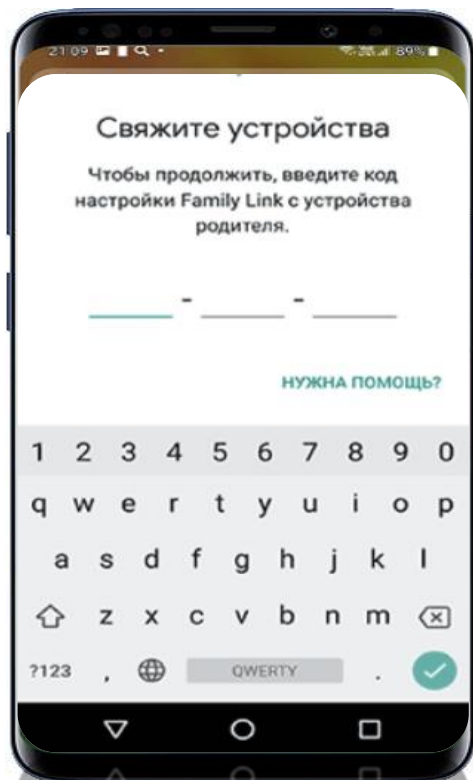

НАСТРОЙКА «GOOGLE FAMILY LINK»

✓ **УКАЖИТЕ КОД,
ОТОБРАЖАЕМЫЙ
НА ТЕЛЕФОНЕ**