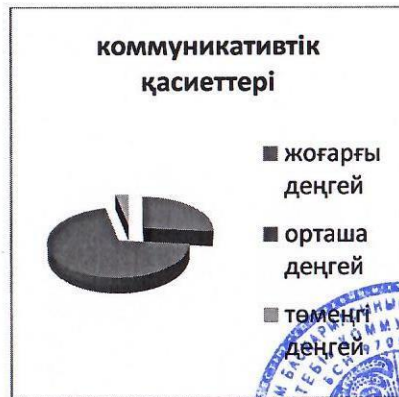

Нұра жалпы білім беретін мектебіне қарасты «Айгөлек» шағын орталығы

2023-2024 оқу жылы

бастапқы

Жас топтары	Балалар саны	Физикалық қасиеттері			Коммуникативтік қасиеттері			Танымдық қасиеттері			Шығармашылық қасиеттері			Әлеуметтік қасиеті		
		Олардың ішінде жоғарғы деңгей	Олардың ішінде орташа деңгей	Олардың ішінде төменгі деңгей	Олардың ішінде жоғарғы деңгей	Олардың ішінде орташа деңгей	Олардың ішінде төменгі деңгей	Олардың ішінде жоғарғы деңгей	Олардың ішінде орташа деңгей	Олардың ішінде төменгі деңгей	Олардың ішінде жоғарғы деңгей	Олардың ішінде орташа деңгей	Олардың ішінде төменгі деңгей	Олардың ішінде жоғарғы деңгей	Олардың ішінде орташа деңгей	Олардың ішінде төменгі деңгей
Ортаңғы топ	13	3,7	3	6	2	5	7	2	4,7	9	2	4,9	8,5	2	6	8
		28,8	40,4	46,2	15,4	40,4	59,2	15,4	36,5	63,5	15,4	38,1	61,9	15,4	42,3	57,7