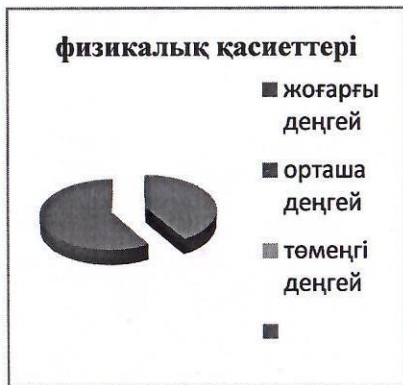

Нұра жалпы білім беретін мектебіне қарасты «Айгөлек» шағын орталығы

2023-2024 оқу жылы

бастапқы

Жас топтары	Балалар саны	Физикалық қасиеттері			Коммуникативтік қасиеттері			Танымдық қасиеттері			Шығармашылық қасиеттері			Әлеуметтік қасиеті		
		Олардың ішінде жоғарғы деңгей	Олардың ішінде орташа деңгей	Олардың ішінде төменгі деңгей	Олардың ішінде жоғарғы деңгей	Олардың ішінде орташа деңгей	Олардың ішінде төменгі деңгей	Олардың ішінде жоғарғы деңгей	Олардың ішінде орташа деңгей	Олардың ішінде төменгі деңгей	Олардың ішінде жоғарғы деңгей	Олардың ішінде орташа деңгей	Олардың ішінде төменгі деңгей	Олардың ішінде жоғарғы деңгей	Олардың ішінде орташа деңгей	Олардың ішінде төменгі деңгей
Ортаңғы топ	13	3,7	3	6	2	5	7	2	4,7	9	2	4,9	8,5	2	6	8
		28,8	40,4	46,2	15,4	40,4	59,2	15,4	36,5	63,5	15,4	38,1	61,9	15,4	42,3	57,7