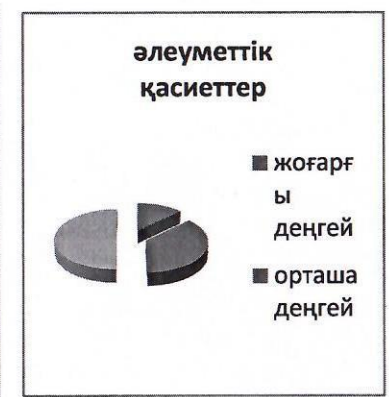

Нұра жалпы білім беретін мектебіне қарасты «Айгөлек» шағын орталығы

2023-2024 оқу жылы

бастапқы

Жас топтары	Балалар саны	Физикалық қасиеттері			Коммуникативтік қасиеттері			Танымдық қасиеттері			Шығармашылық қасиеттері			Әлеуметтік қасиеті		
		Олардың ішінде жоғарғы деңгей	Олардың ішінде орташа деңгей	Олардың ішінде төменгі деңгей	Олардың ішінде жоғарғы деңгей	Олардың ішінде орташа деңгей	Олардың ішінде төменгі деңгей	Олардың ішінде жоғарғы деңгей	Олардың ішінде орташа деңгей	Олардың ішінде төменгі деңгей	Олардың ішінде жоғарғы деңгей	Олардың ішінде орташа деңгей	Олардың ішінде төменгі деңгей	Олардың ішінде жоғарғы деңгей	Олардың ішінде орташа деңгей	Олардың ішінде төменгі деңгей
Ортаңғы топ	13	3,7	3	6	2	5	7	2	4,7	9	2	4,9	8,5	2	6	8
		28,8	40,4	46,2	15,4	40,4	59,2	15,4	36,5	63,5	15,4	38,1	61,9	15,4	42,3	57,7